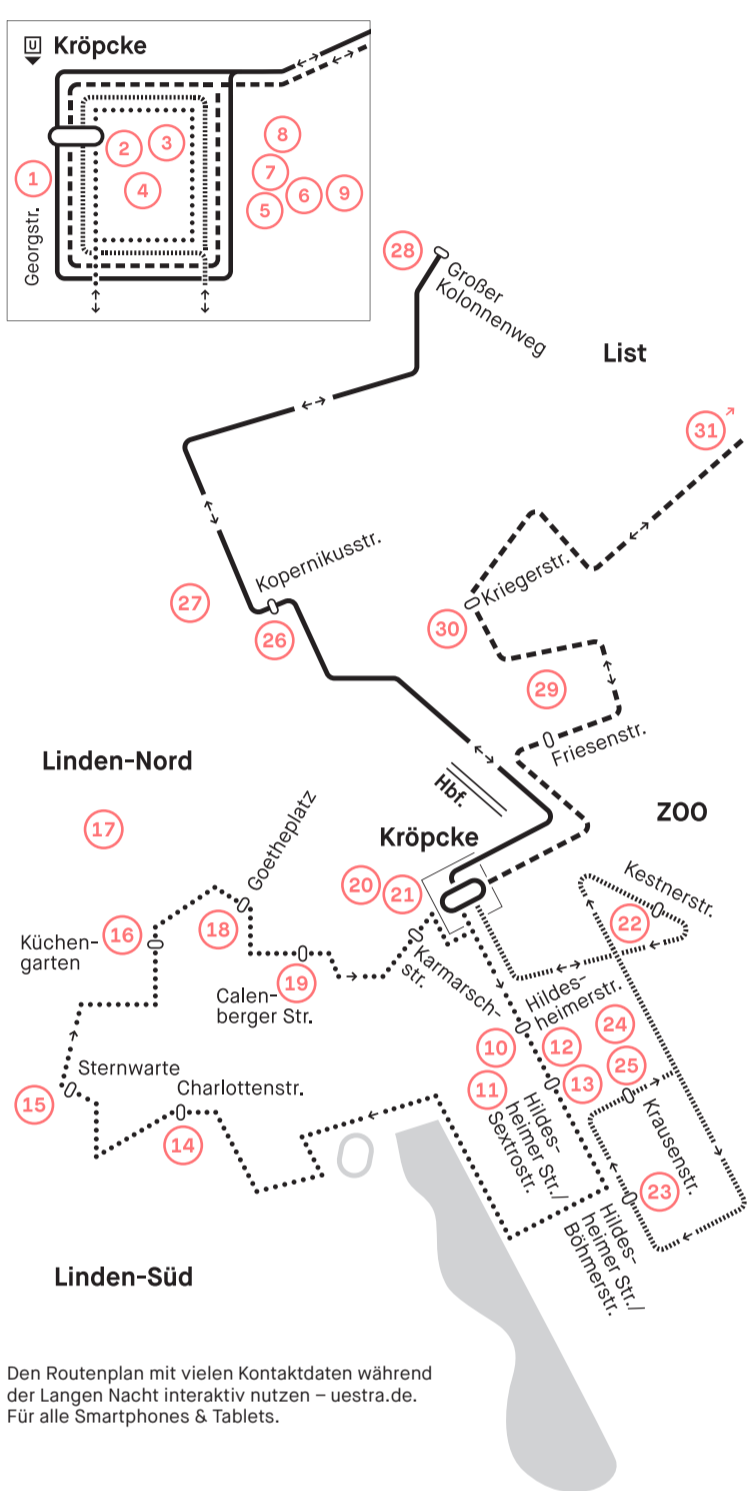

Die üstra Kulturbusse

Den Routenplan mit vielen Kontaktdaten während der Langen Nacht interaktiv nutzen – uestra.de. Für alle Smartphones & Tablets.

Routen A,B,C,D

- **1 GOP Varieté - Theater Hannover**
  Georgstraße 36, 30159 Hannover
- **2 Opernhaus**
  Staatsoper Hannover, Opernplatz 1, 30159 Hannover
- **3 Proberbühne 2**
  Staatsoper Hannover, Opernplatz 1, 30159 Hannover
- **4 Ballettsaal**
  Staatsoper Hannover, Opernplatz 1, 30159 Hannover
- **5 Schauspielhaus**
  Prinzenstraße 9, 30159 Hannover
- **6 Cumberlandische Galerie**
  im Schauspielhaus
  Prinzenstraße 9, 30159 Hannover
- **7 Cumberlandische Bühne**
  im Schauspielhaus
  Prinzenstraße 9, 30159 Hannover
- **8 Theatermuseum**
  im Schauspielhaus
  Prinzenstraße 9, 30159 Hannover
- **9 Theater DIE BÖSEN SCHWESTERN**
  Marlene, Prinzenstraße 10, 30159 Hannover
- **10 Werkstatt des Nds. Staatstheaters**
  Maschstraße 19A, 30169 Hannover (Eingang Hildesheimer Straße)
- **11 Rampenlicht Varieté**
  Kulturzelt am Haus der Jugend
  Maschstraße 22-24, 30169 Hannover
- **12 die hinterbuehne**
  Hildesheimer Straße 39A, 30169 Hannover
- **13 die hinterbuehne ZWO**
  Hildesheimer Straße 39A, 30169 Hannover
- **14 Compagnie Fredeweß**
  Tanzhaus im Ahrbergviertel
  Ilse-ter-Meer-Weg 7, 30449 Hannover
- **15 Mittwoch: Theater**
  Am Lindener Berge 38, 30449 Hannover
- **16 TAK - Die Kabarett-Bühne**
  Am Küchengarten 3-5, 30449 Hannover
- **17 Kulturzentrum FAUST - Warenannahme**
  Zur Bettfedernfabrik 3, 30451 Hannover
- **18 THEATER an der GLOCKSEE**
  Glockseestraße 35, 30169 Hannover
- **19 Leibniz Theater**
  Kommandanturstraße 7, 30169 Hannover
- **20 Ballhof Eins**
  Ballhofplatz 5, 30159 Hannover
- **21 Ballhof Zwei**
  Knochenhauerstraße 28, 30159 Hannover
- **22 Kindertheaterhaus Hannover / Klecks-Theater**
  Kestnerstraße 18, 30159 Hannover
- **23 UHu-Theater**
  die Südstadtbühne im Kulturzentrum Athanasiushaus
  Böhmerstraße 8, 30173 Hannover
- **24 COMMEDIA FUTURA / EISFABRIK (Zentralhalle)**
  Seilerstraße 15F, 30171 Hannover
- **25 COMMEDIA FUTURA / EISFABRIK (Schwarzer Saal)**
  Seilerstraße 15F, 30171 Hannover
- **26 theater erlebnis**
  Kornstraße 31, 30167 Hannover
- **27 Theater Nordstadt**
  Klaus-Müller-Kilian-Weg 2, 30167 Hannover
- **28 Theatrio Figurentheaterhaus**
  Großer Kolonnenweg 5, 30163 Hannover
- **29 Café Lohengrin**
  Sedanstraße 35, 30161 Hannover
- **30 THEATER in der LIST**
  Spichernstraße 13, 30161 Hannover
- **31 Die KleinkunstBühne Hannover**
  Gottfried-Keller-Str. 28-30, 30655 Hannover

Route A

Theater	Haltepunkt	Abfahrten alle 15 min	Min
1,2,3,4,5,6,7,8,9	Kröpcke	17:15...00:00*	3
10,11	Hildesheimer Str.	17:18...00:03*	2
12,13	Hildesheimer Str./Sextrostr.	17:20...00:05*	6
14	Charlottenstr.	17:26...00:11*	4
15	Sternwarte	17:30...00:15*	5
16,17	Küchengarten	17:35...00:20*	2
18	Goetheplatz	17:37...00:22*	2
19	Calenberger Str.	17:39...00:24*	3
20,21	Karmarschstr.	17:42...00:27*	3
	Kröpcke	an 17:45...00:30*	

Route B