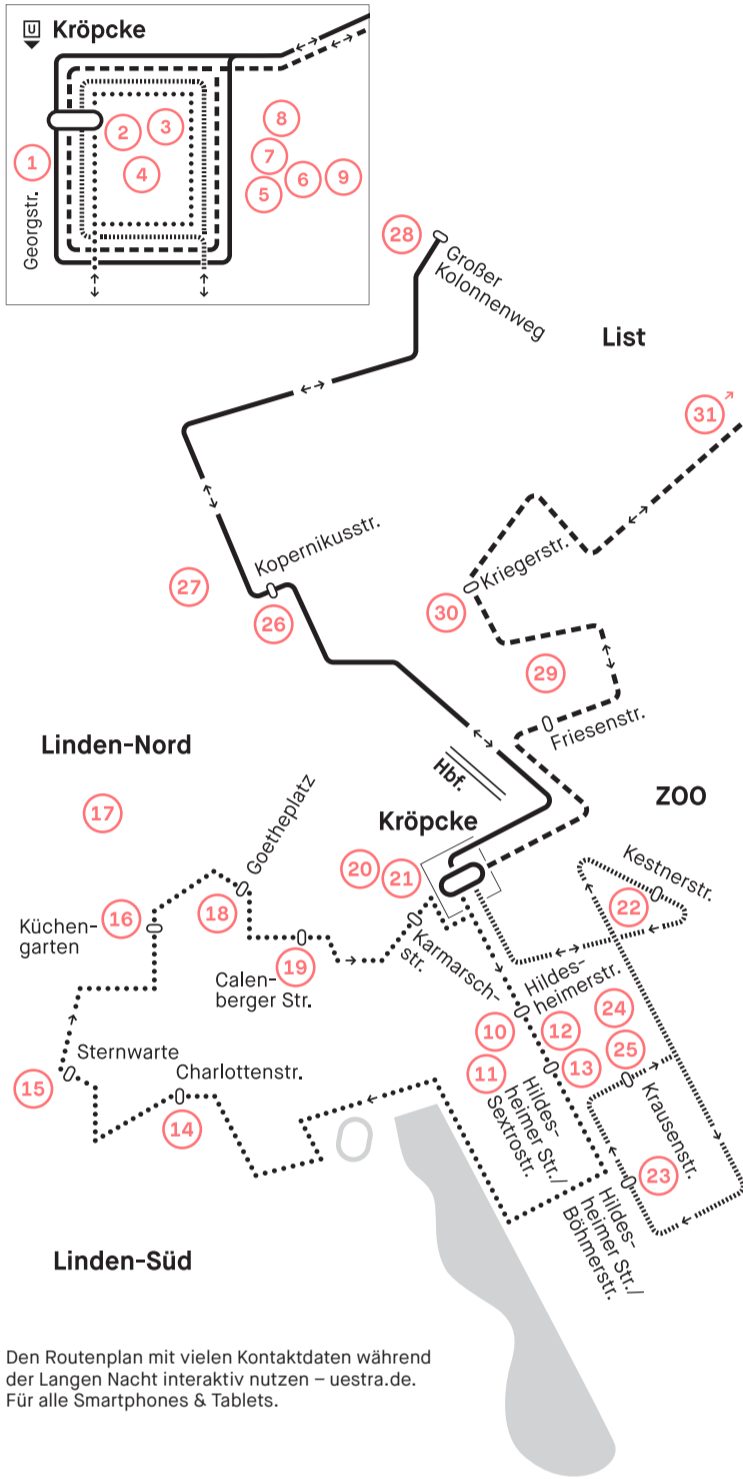

Die üstra Kulturbusse

Den Routenplan mit vielen Kontaktdaten während der Langen Nacht interaktiv nutzen – uestra.de. Für alle Smartphones & Tablets.

Routen A,B,C,D

- **1 GOP Varieté - Theater Hannover**
  Georgstraße 36, 30159 Hannover
- **2 Opernhaus**
  Staatsoper Hannover, Opernplatz 1, 30159 Hannover
- **3 Proberbühne 2**
  Staatsoper Hannover, Opernplatz 1, 30159 Hannover
- **4 Ballettsaal**
  Staatsoper Hannover, Opernplatz 1, 30159 Hannover
- **5 Schauspielhaus**
  Prinzenstraße 9, 30159 Hannover
- **6 Cumberlandische Galerie**
  im Schauspielhaus
  Prinzenstraße 9, 30159 Hannover
- **7 Cumberlandische Bühne**
  im Schauspielhaus
  Prinzenstraße 9, 30159 Hannover
- **8 Theatermuseum**
  im Schauspielhaus
  Prinzenstraße 9, 30159 Hannover
- **9 Theater DIE BÖSEN SCHWESTERN**
  Marlene, Prinzenstraße 10, 30159 Hannover
- **10 Werkstatt des Nds. Staatstheaters**
  Maschstraße 19A, 30169 Hannover (Eingang Hildesheimer Straße)
- **11 Rampenlicht Varieté**
  Kulturzelt am Haus der Jugend
  Maschstraße 22-24, 30169 Hannover
- **12 die hinterbuehne**
  Hildesheimer Straße 39A, 30169 Hannover
- **13 die hinterbuehne ZWO**
  Hildesheimer Straße 39A, 30169 Hannover
- **14 Compagnie Fredeweß**
  Tanzhaus im Ahrbergviertel
  Ilse-ter-Meer-Weg 7, 30449 Hannover
- **15 Mittwoch: Theater**
  Am Lindener Berge 38, 30449 Hannover
- **16 TAK - Die Kabarett-Bühne**
  Am Küchengarten 3-5, 30449 Hannover
- **17 Kulturzentrum FAUST - Warenannahme**
  Zur Bettfedernfabrik 3, 30451 Hannover
- **18 THEATER an der GLOCKSEE**
  Glockseestraße 35, 30169 Hannover
- **19 Leibniz Theater**
  Kommandanturstraße 7, 30169 Hannover
- **20 Ballhof Eins**
  Ballhofplatz 5, 30159 Hannover
- **21 Ballhof Zwei**
  Knochenhauerstraße 28, 30159 Hannover
- **22 Kindertheaterhaus Hannover / Klecks-Theater**
  Kestnerstraße 18, 30159 Hannover
- **23 UHu-Theater**
  die Südstadtbühne im Kulturzentrum Athanasiushaus
  Böhmerstraße 8, 30173 Hannover
- **24 COMMEDIA FUTURA / EISFABRIK (Zentralhalle)**
  Seilerstraße 15F, 30171 Hannover
- **25 COMMEDIA FUTURA / EISFABRIK (Schwarzer Saal)**
  Seilerstraße 15F, 30171 Hannover
- **26 theater erlebnis**
  Kornstraße 31, 30167 Hannover
- **27 Theater Nordstadt**
  Klaus-Müller-Kilian-Weg 2, 30167 Hannover
- **28 Theatrio Figurentheaterhaus**
  Großer Kolonnenweg 5, 30163 Hannover
- **29 Café Lohengrin**
  Sedanstraße 35, 30161 Hannover
- **30 THEATER in der LIST**
  Spichernstraße 13, 30161 Hannover
- **31 Die KleinkunstBühne Hannover**
  Gottfried-Keller-Str. 28-30, 30655 Hannover

Route A

Theater	Haltepunkt	Abfahrten alle 15 min	Min
1,2,3,4,5,6,7,8,9	Kröpcke	17:15...00:00*	
10,11	Hildesheimer Str.	17:18...00:03*	3
12,13	Hildesheimer Str./Sextrostr.	17:20...00:05*	2
14	Charlottenstr.	17:26...00:11*	6
15	Sternwarte	17:30...00:15*	4
16,17	Küchengarten	17:35...00:20*	5
18	Goetheplatz	17:37...00:22*	2
19	Calenberger Str.	17:39...00:24*	2
20,21	Karmarschstr.	17:42...00:27*	3
	Kröpcke	an 17:45...00:30*	3

Route B